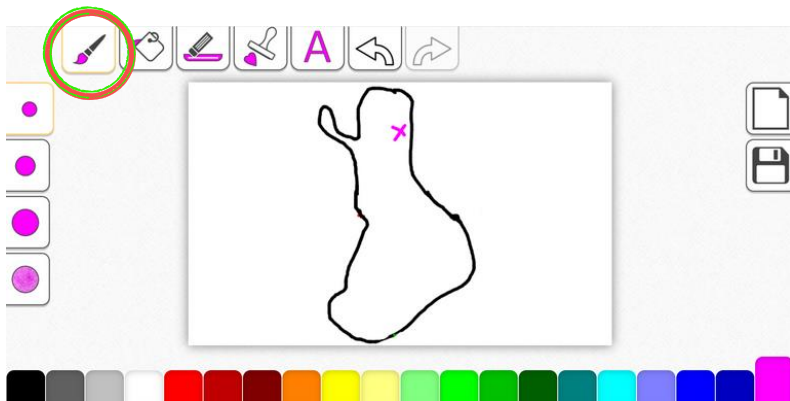

Kotipaikkojen merkitseminen itse piirrettyyn karttaan Papunetissa verkkotapaamisessa tai yhteisessä kurssialoituksessa. Papunetin piirtotyökalu löytyy osoitteesta [https://papunet.net/\\_pelit/piirto2/](https://papunet.net/_pelit/piirto2/)

- Tapaamisen vetäjä piirtää Suomen kartan Papunetin piirtotyökalussa.

- Tapaamisen vetäjä jatkaa piirtämistä perheiden ohjeiden mukaan. Perhe kerrallaan valitsee värin ja auttaa piirtäjää löytämään oikean paikan rastille.

- Piirtäjä kirjoittaa perheen nimen rastin viereen tekstityökalulla.

- Valmiin kartan voi halutessaan tallentaa.