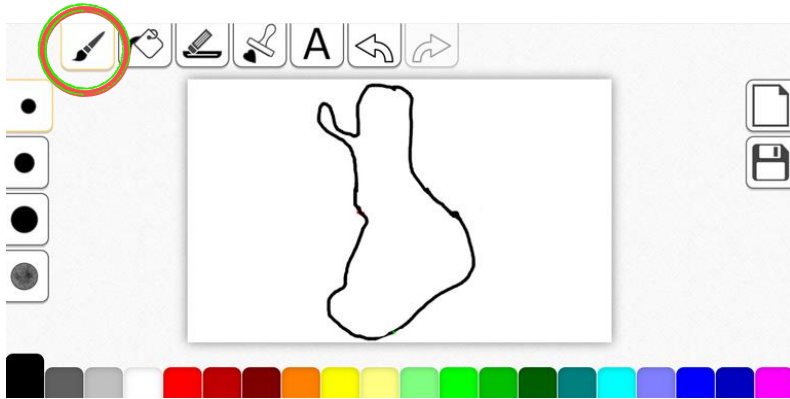

Kotipaikkojen merkitseminen itse piirrettyyn karttaan Papunetissa verkkotapaamisessa tai yhteisessä kurssialoituksessa. Papunetin piirtotyökalu löytyy osoitteesta [https://papunet.net/\\_pelit/piirto2/](https://papunet.net/_pelit/piirto2/)

- Tapaamisen vetäjä piirtää Suomen kartan Papunetin piirtotyökalussa.

- Tapaamisen vetäjä jatkaa piirtämistä perheiden ohjeiden mukaan. Perhe kerrallaan valitsee värin ja auttaa piirtäjää löytämään oikean paikan rastille.

- Piirtäjä kirjoittaa perheen nimen rastin viereen tekstityökalulla.

- Valmiin kartan voi halutessaan tallentaa.