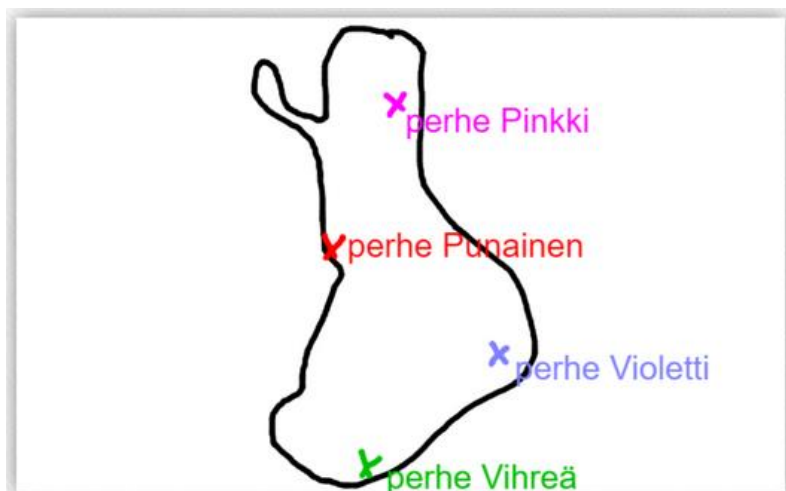

Kotipaikkojen merkitseminen itse piirrettyyn karttaan Papunetissa verkkotapaamisessa tai yhteisessä kurssialoituksessa. Papunetin piirtotyökalu löytyy osoitteesta [https://papunet.net/\\_pelit/piirto2/](https://papunet.net/_pelit/piirto2/)

- Tapaamisen vetäjä piirtää Suomen kartan Papunetin piirtotyökalussa.

- Tapaamisen vetäjä jatkaa piirtämistä perheiden ohjeiden mukaan. Perhe kerrallaan valitsee värin ja auttaa piirtäjää löytämään oikean paikan rastille.

- Piirtäjä kirjoittaa perheen nimen rastin viereen tekstityökalulla.

- Valmiin kartan voi halutessaan tallentaa.