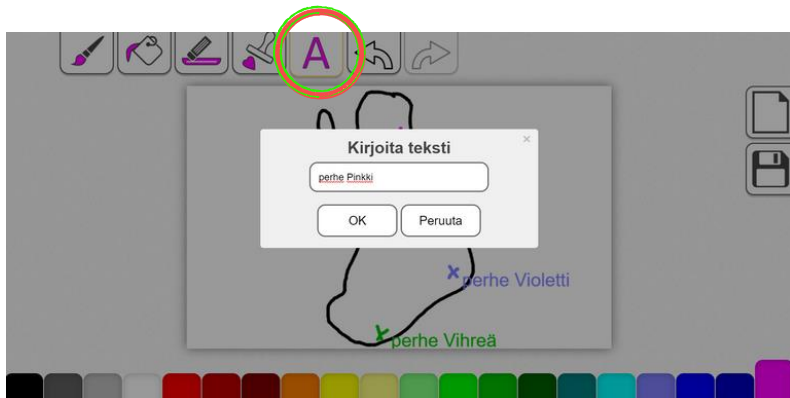

Kotipaikkojen merkitseminen itse piirrettyyn karttaan Papunetissa verkkotapaamisessa tai yhteisessä kurssialoituksessa. Papunetin piirtotyökalu löytyy osoitteesta [https://papunet.net/\\_pelit/piirto2/](https://papunet.net/_pelit/piirto2/)

- Tapaamisen vetäjä piirtää Suomen kartan Papunetin piirtotyökalussa.

- Tapaamisen vetäjä jatkaa piirtämistä perheiden ohjeiden mukaan. Perhe kerrallaan valitsee värin ja auttaa piirtäjää löytämään oikean paikan rastille.

- Piirtäjä kirjoittaa perheen nimen rastin viereen tekstityökalulla.

- Valmiin kartan voi halutessaan tallentaa.